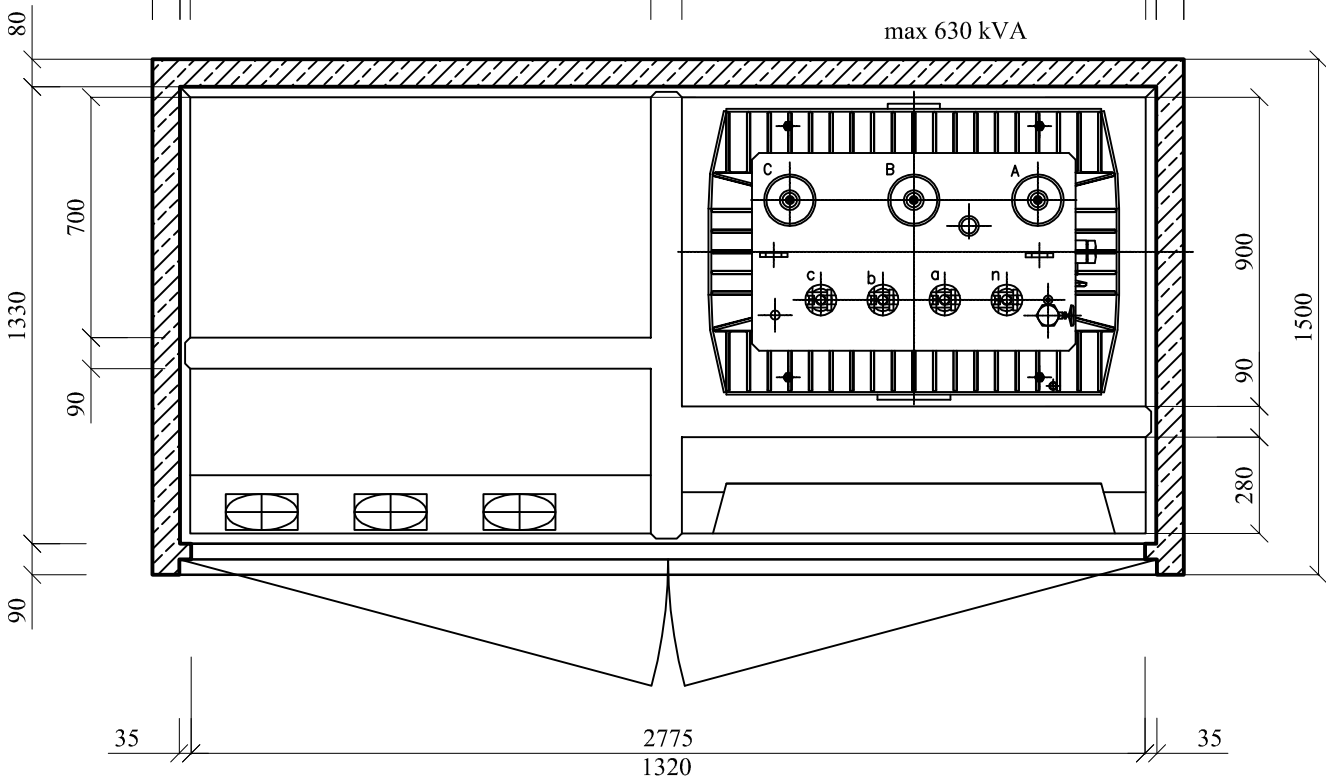

max 630 kVA

NZ 150/300